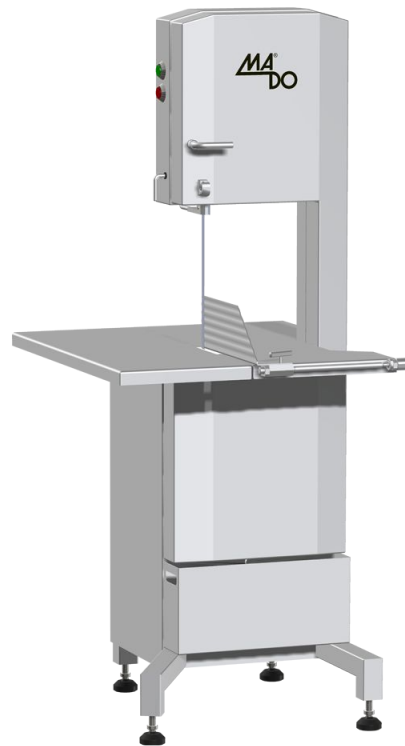

Ets **GUY**
DEREGNAUCOURT

Matériel Alimentaire

Fiche produit:
Scie à os sur pieds MADO MKB 751

Caractéristiques techniques:

- Sécurité Magnétique: Lorsque le capteur optique se déclenche, la scie s'arrête automatiquement en quelques millisecondes.
- Un remplacement de la lame de scie n'est pas nécessaire, même après de multiples déclenchements de la fonction de sécurité.
- Hauteur de coupe: 330 mm
- Lame de 2430 x 16 mm
- Largeur de coupe Max: 280 mm
- Vitesse de coupe: 22 m/s
- Puissance: 1,5 KW