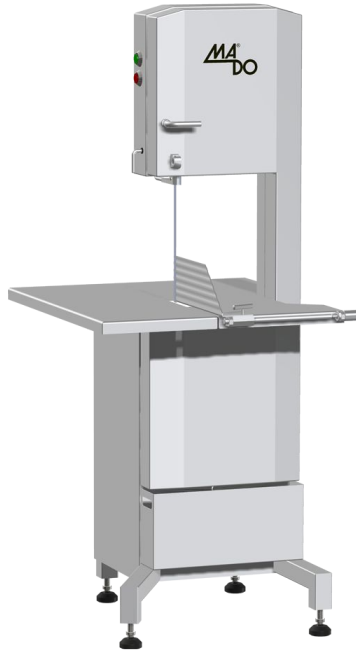

Ets **GUY**
DEREGNAUCOURT

Matériel Alimentaire

Fiche produit:
Scie à os sur pieds MADO MKB 751

Caractéristiques techniques:

- Sécurité Magnétique: Lorsque le capteur optique se déclenche, la scie s'arrête automatiquement en quelques millisecondes.
- Un remplacement de la lame de scie n'est pas nécessaire, même après de multiples déclenchements de la fonction de sécurité.
- Hauteur de coupe: 330 mm
- Lame de 2430 x 16 mm
- Largeur de coupe Max: 280 mm
- Vitesse de coupe: 22 m/s
- Puissance: 1,5 KW