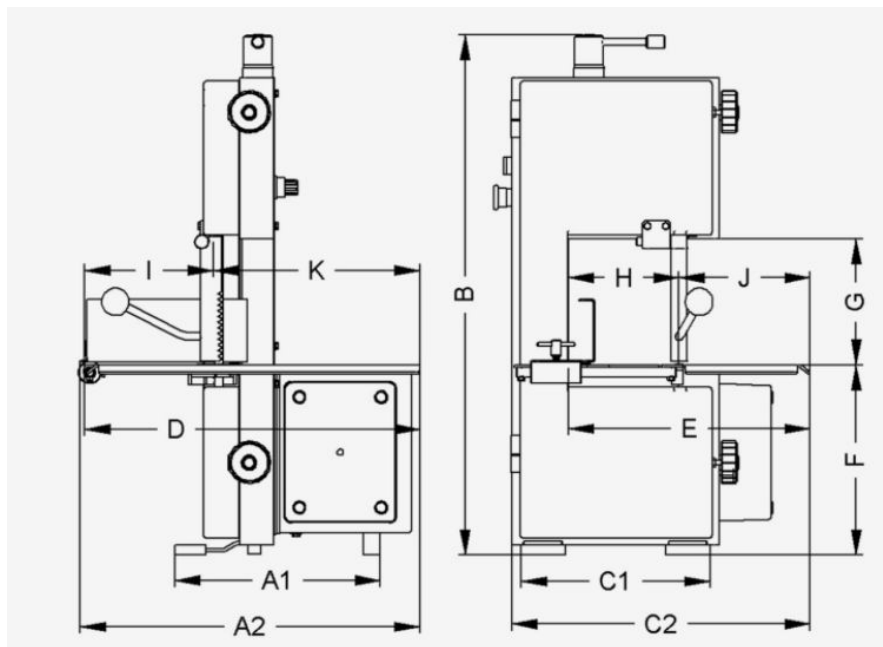

**Ets GUY
DEREGNAUCOURT**

Matériel Alimentaire

**Fiche produit:
Scie à os MEDOC ST230**

- Scie de construction en acier inoxydable 18/10
- Grande robustesse et fiabilité de la machine
- Système tendeur de lame de procédure automatique
- Facilité de nettoyage à jet d'eau
- Démontage des racleurs sans outils
- Hauteur de coupe: 230mm

Caractéristiques techniques:

MODÈLE	ST-230
Ø POULIE	220
A1	390
A2	630
B	940
C1	330
C2	540
D	620
E	430
F	385
G	220
H	195
I	225