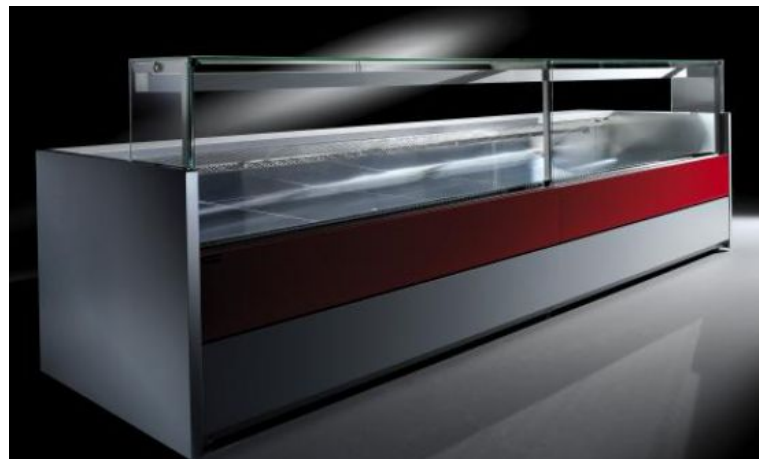

Ets **GUY**
DEREIGNAUCOURT

Matériel Alimentaire

Fiche produit:
Vitrine service arrière SEDA EXTRA

Existe en longueur: 1300/2000/2600/3200/3900mm

Caractéristiques techniques:

- Avec ou sans réserves réfrigérées
- Avec ou sans groupe logé (froid ventilé)
- Eclairage intégré
- Hauteur de la vitrine: H=1195 mm
- 900 mm d'exposition
- Large choix de coloris et de dimensions
- Température : 0°C +2°C
- Thermostat électronique
- Vitrage droit rabattable
- Intérieur de cuve en tôle plastifiée blanche