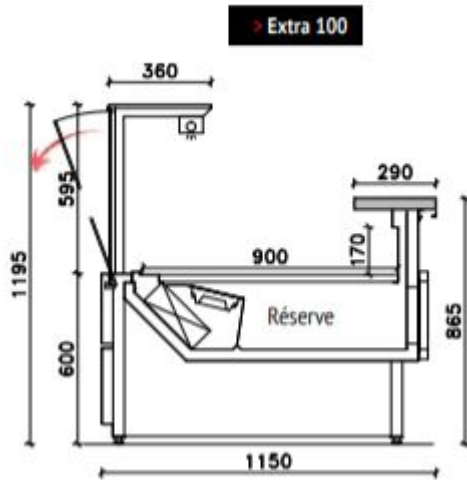

Ets **GUY**
DEREIGNAUCOURT

Matériel Alimentaire

Fiche produit:
Vitrine service arrière SEDA EXTRA

Existe en longueur: 1300/2000/2600/3200/3900mm

Caractéristiques techniques:

- Avec ou sans réserves réfrigérées
- Avec ou sans groupe logé (froid ventilé)
- Eclairage intégré
- Hauteur de la vitrine: H=1195 mm
- 900 mm d'exposition
- Large choix de coloris et de dimensions
- Température : 0°C +2°C
- Thermostat électronique
- Vitrage droit rabattable
- Intérieur de cuve en tôle plastifiée blanche